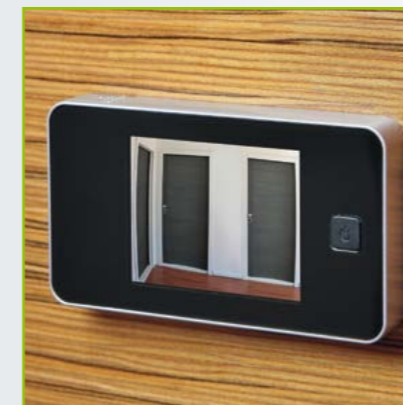

>> ACCESSORI

⚡ **Spioncino elettronico**
a batteria con schermo LCD a colori e telecamera esterna. Visualizzazione grandangolare.